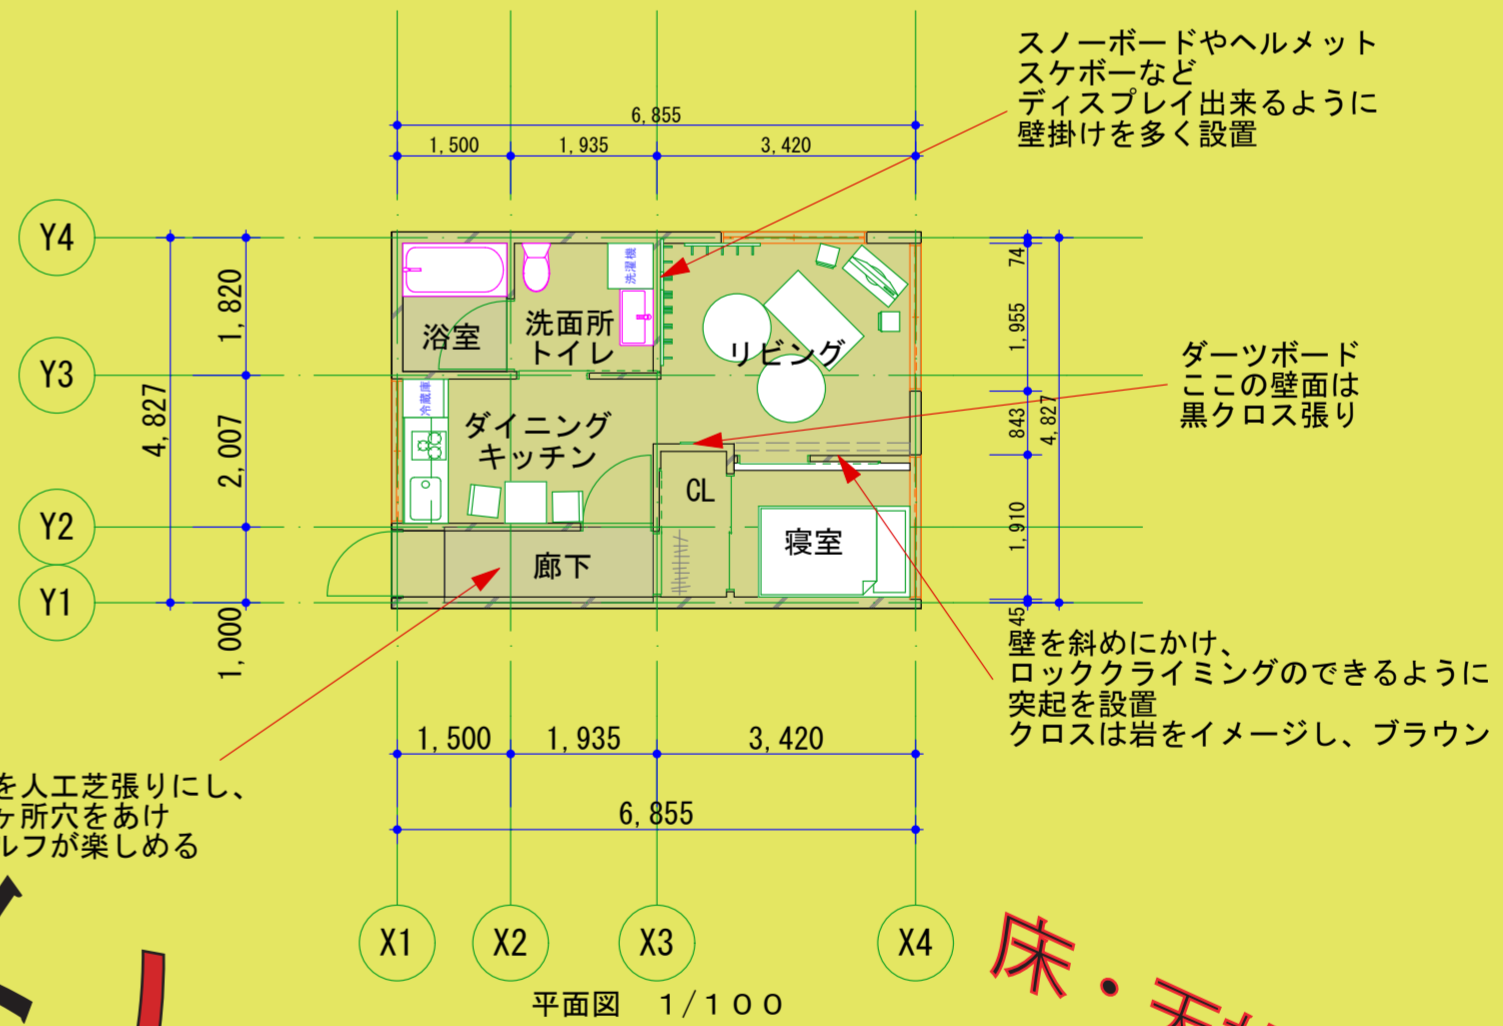

partly for pleasure

コンセプト

この部屋は、とにかく**遊び心**を中心に生まれた enjoy house です。
毎日会社へ行き、満員電車、残業、休日出勤、先輩の圧力、迫りくる期日... **息抜き**したいことばかり。
でも... どこか行きたいけど、時間ないし忙しい。そう思っている人は多いはず。
そんな方のために、この部屋をつくりました！
一つの空間に『**遊び**』を詰め込み、時間がなくても息抜きするまで**徒歩0分!!!**
また、いろいろな所に遊び心を入れてみました。

普段の生活にもっと遊び心を
インドアにもアウトドアにも