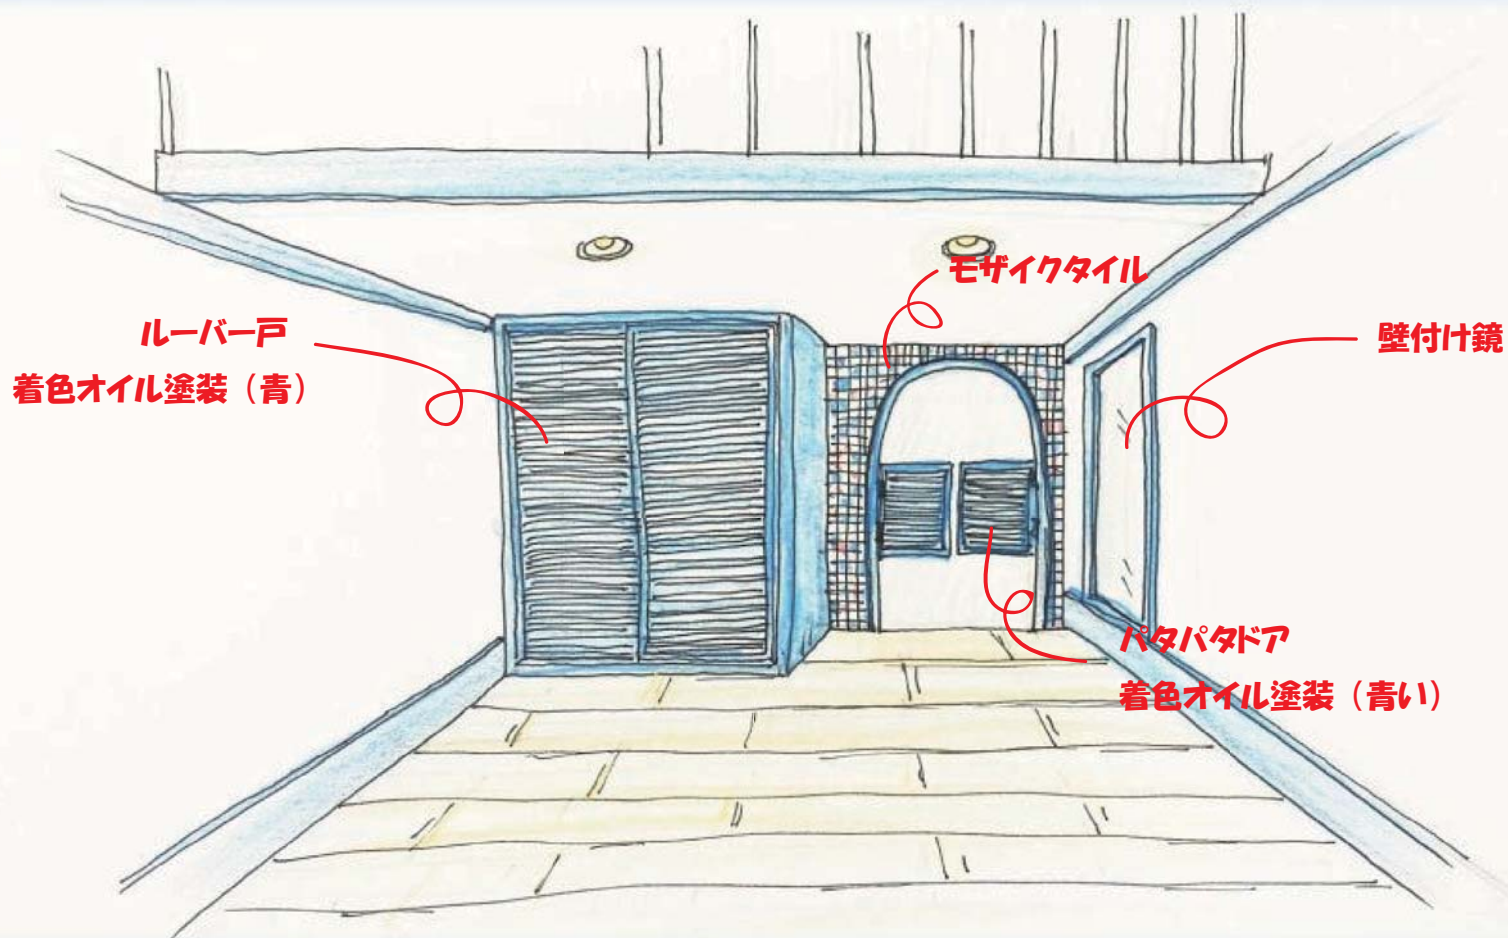

夢/地中海

コンセプト

「広がりと静けさをとり戻す」と言うコンセプトで今回の部屋をデザインしました。今回の部屋はロフト付なので、高い天井があるので、高さにより海の深さを表現しました。優しくて綺麗な地中海をイメージして、青と白を使いました。また、モザイクタイルをアクセントにして、部屋のドア部分に貼りました。ロマンチックな感じが好きなお客様のために今回の部屋をデザインしました。にぎやかな街では実現できない静かさを、この街なので、この部屋なので実現できると思います。広さと静かさを感じて、美しい心にかわろ・・・