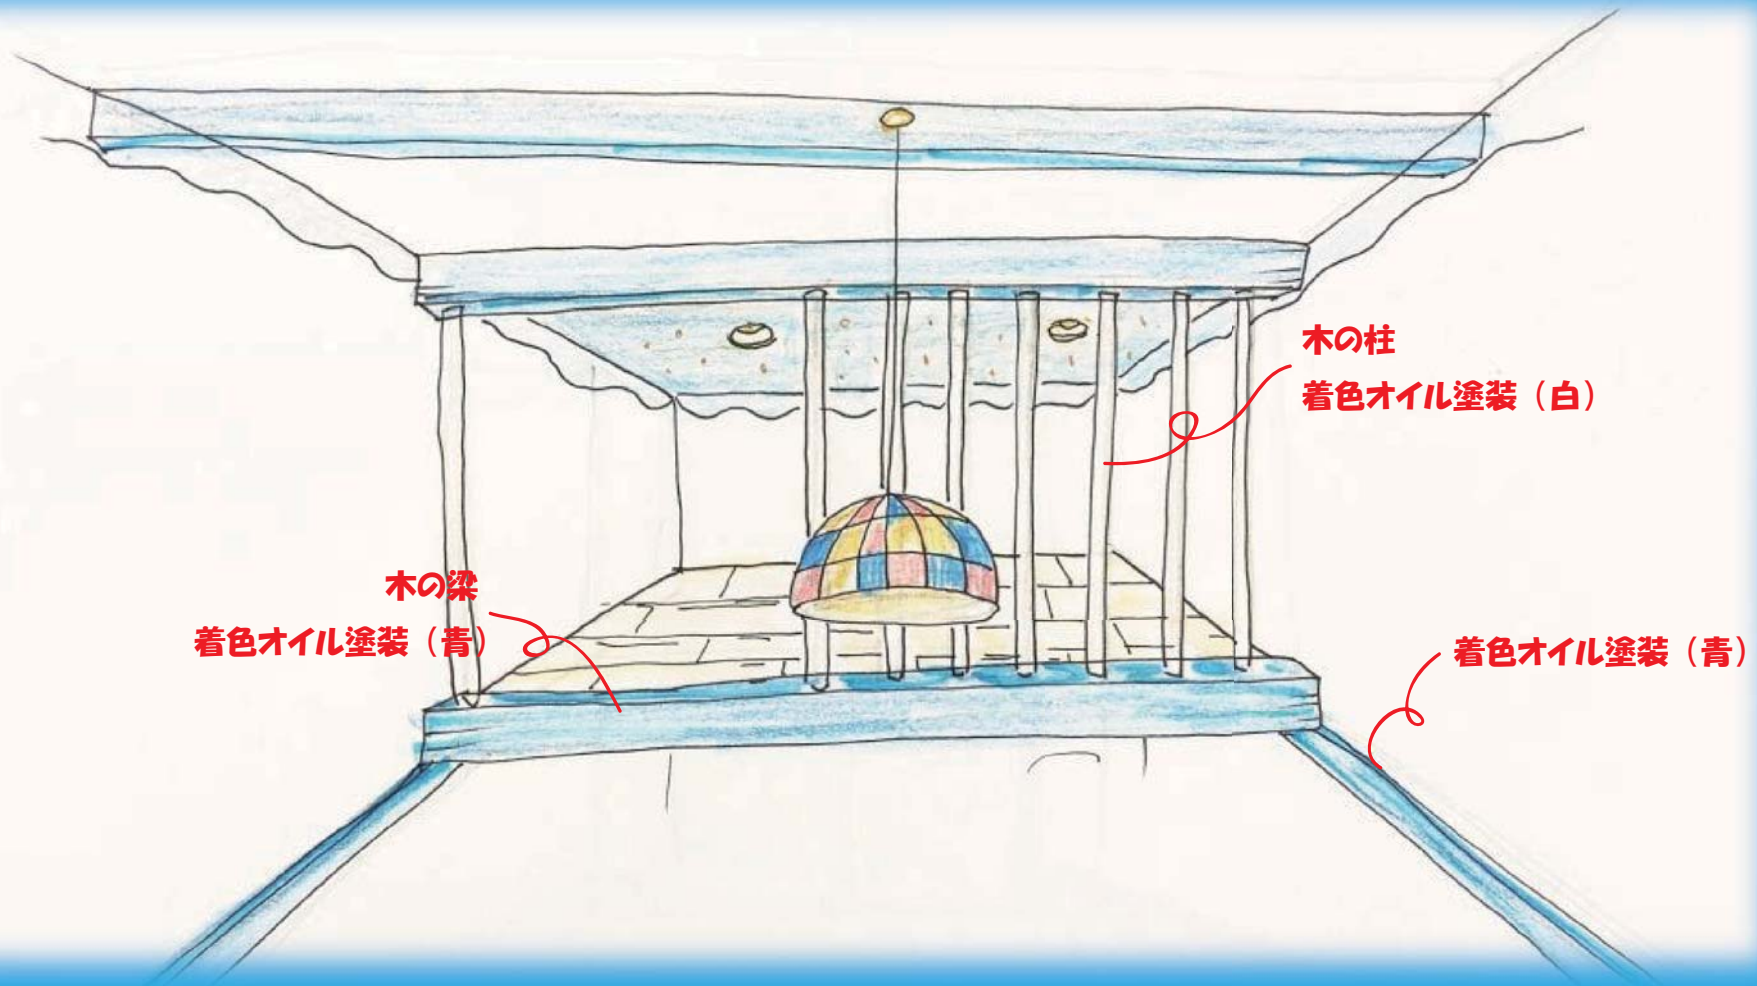

夢/地中海

コンセプト

「広がりと静けさをとり戻す」と言うコンセプトで今回の部屋をデザインしました。今回の部屋はロフト付なので、高い天井があるので、高さにより海の深さを表現しました。優しくて綺麗な地中海をイメージして、青と白を使いました。また、モザイクタイルをアクセントにして、部屋のドア部分に貼りました。ロマンチックな感じが好きなお客様のために今回の部屋をデザインしました。にぎやかな街では実現できない静かさを、この街なので、この部屋なので実現できると思います。広さと静かさを感じて、美しい心にかわろ・・・