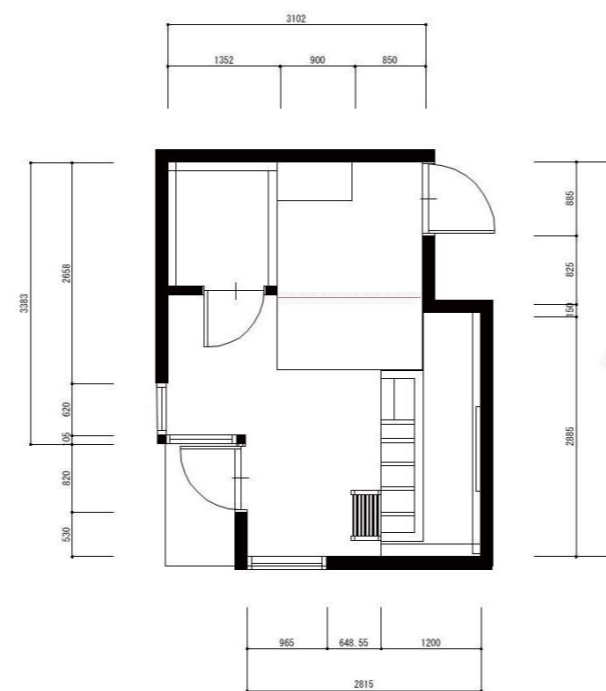

## MIX BOX

wood BK  
枕木風

壁紙  
W

### 空間説明

MIX BOX を正面からみて正面は服や本またテレビなどを収納できるようにしました。そこでの収納するものによって MIX BOX は色々な色に変わります。また裏側は普段使用しないものを収納できるように押入れを作りました。ロフトには MIX BOX を登って頂けます。ロフトは寝るだけの空間です。

### コンセプト

この部屋にあるのは1つだけ、大きな収納棚。  
ターゲットは男性の一人暮らし。

一人暮らしだと自分だけの空間になり、自分の好きなものや仕事や学生ならば課題などを色々な所に置いてしまい部屋が汚くなっていきます。それを1つにまとめるのが MIX BOX。それぞれのものを1つの所に収納することにより部屋にまとまりが生まれ清潔感も保てます。この部屋はシンプルながらも箱の中身を開ければ住居者のオモイがいっぱい詰まっているのをイメージしました。

縮尺 1/30

押入れ

ロフト

MIX BOX