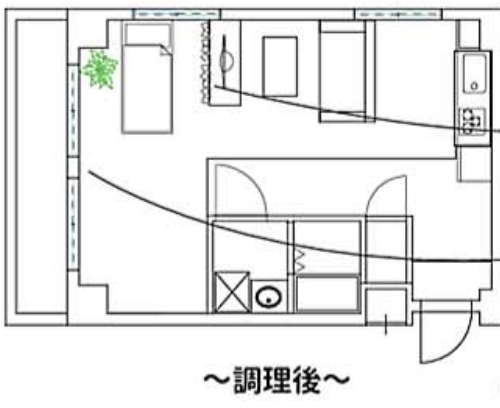

## Point

全体的に木の暖かみを表現しさらに暖色の照明を用いることで暖かみを強調させる。所々に暗い色を入れることで空間を引き締めます。脱衣室横の空間は、住まい手の方がご自由に収納を考えて空間作りをしていただけます。また、脱衣室の壁から窓に向かってカーテンを設置することで、プライベートを確保できます。

調味料その1

プライベートをしっかり守るバランス的役割

調味料その2

空間を広く見せる2段弁当的役割

～調理後～

窓が見たい!そんなあなた、大丈夫。  
折り畳めばいいだけのこと。