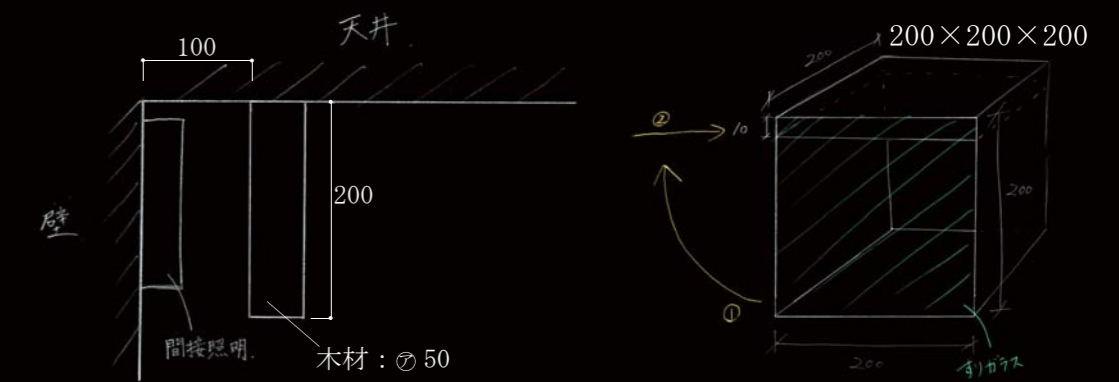

▽Illuminate