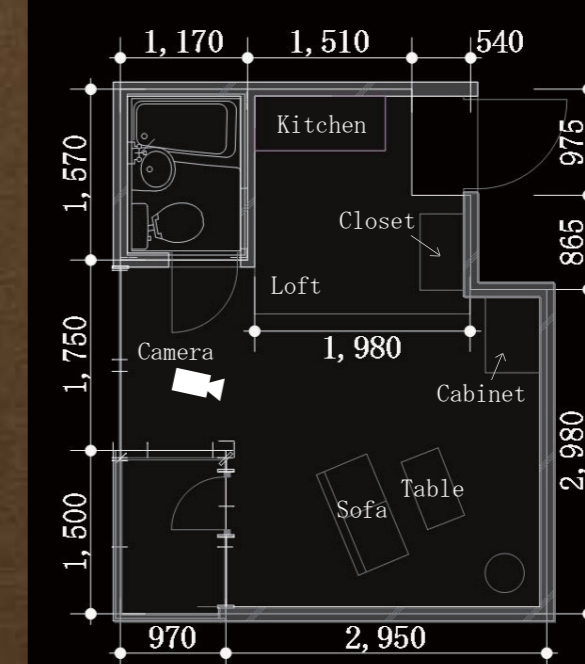

▽Illuminate

△Frosted glass

素材：すりガラス風 φ5
右角は、すこし折り込まれている。

- ①: 右角の折れ曲がっている所をつかみ開く。
- ②: 奥に押し込みしませう。

▽Plan

▽Renovation ※写真はイメージです。

- ・ペンダントライト
- ・間接照明 (天井・壁)
- ・ロフトの柵とハンゴ
- ・床 (フローリング)