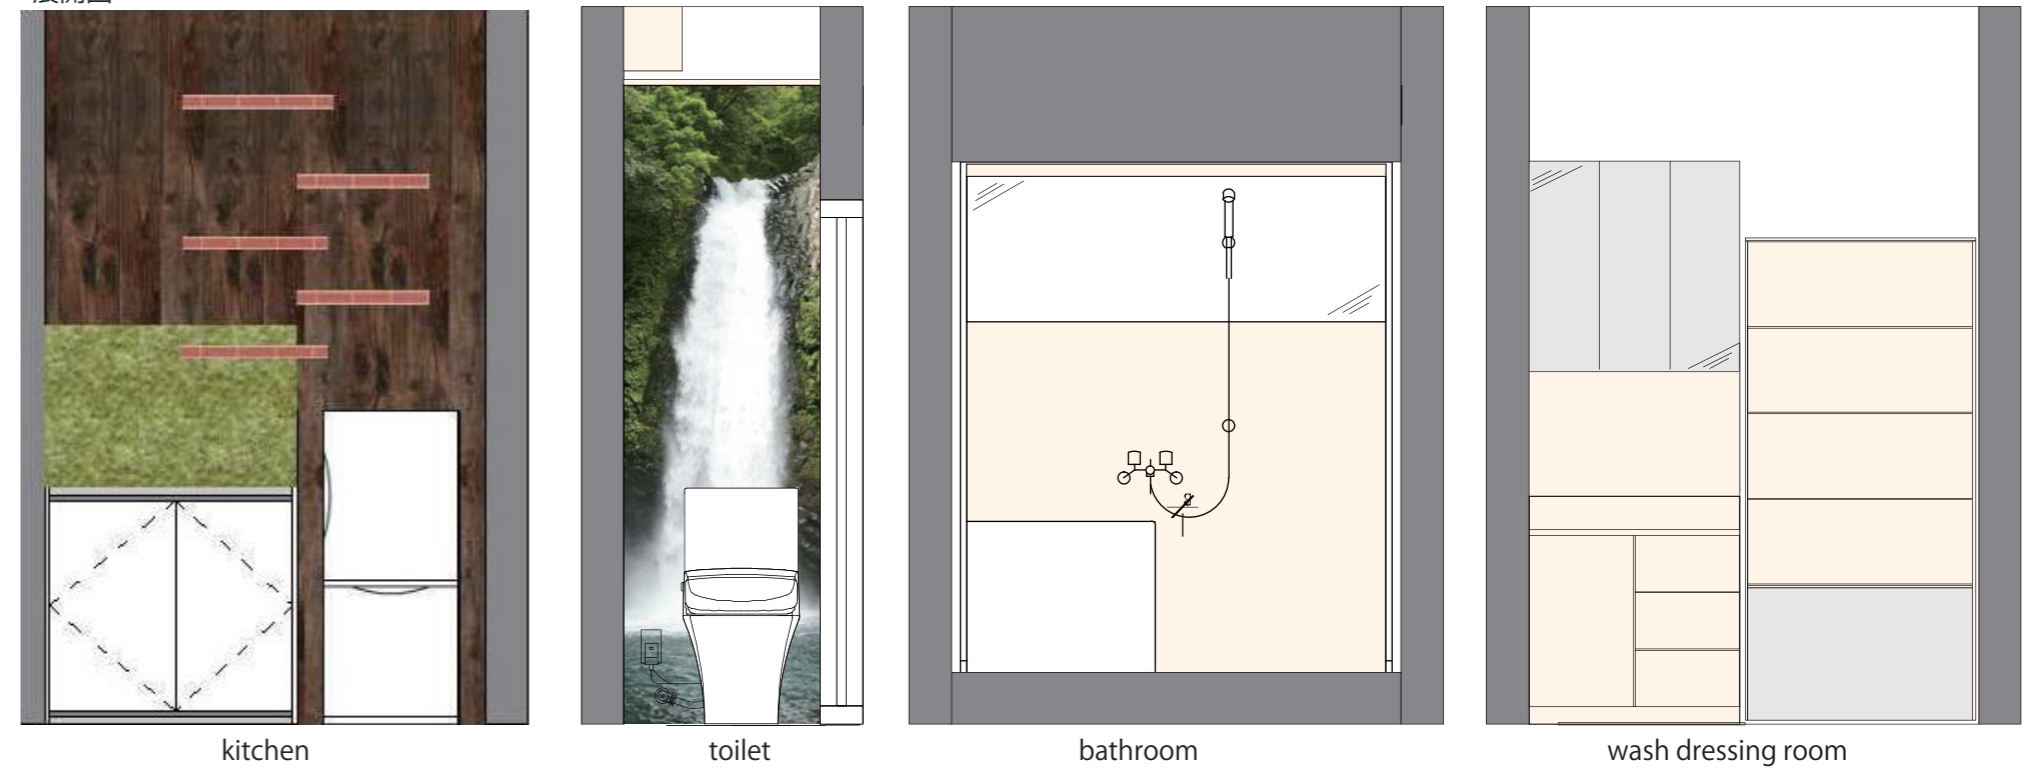

### オーナー様

最近は山や森を好む人が多いようです。  
自然は体にいいものですし、落ち着きます。  
リゾート空間は沢山見してきましたが、  
山を思わせる空間は見たことがありません。  
この機会に珍しい山の空間を流行らせてみませんか？

窓から反射した光が木々の間を指す  
視覚で奥行きを感じる洋室に

野外炊飯をしているようなイメージ  
レンガ柄の造り付け棚に  
緑のキッチン化粧パネルが  
お料理のやる気を注ぐ

トイレに流れ出ているかのように見える  
視覚の滝、狭い空間でも楽しく

お風呂の鏡を横長にしました

洗面脱衣室を設け、  
洗面には三面鏡を設け、  
収納を豊富にできるようにしました。  
チェストも置き、  
すっきり見せるようにしました

展開図

before

after