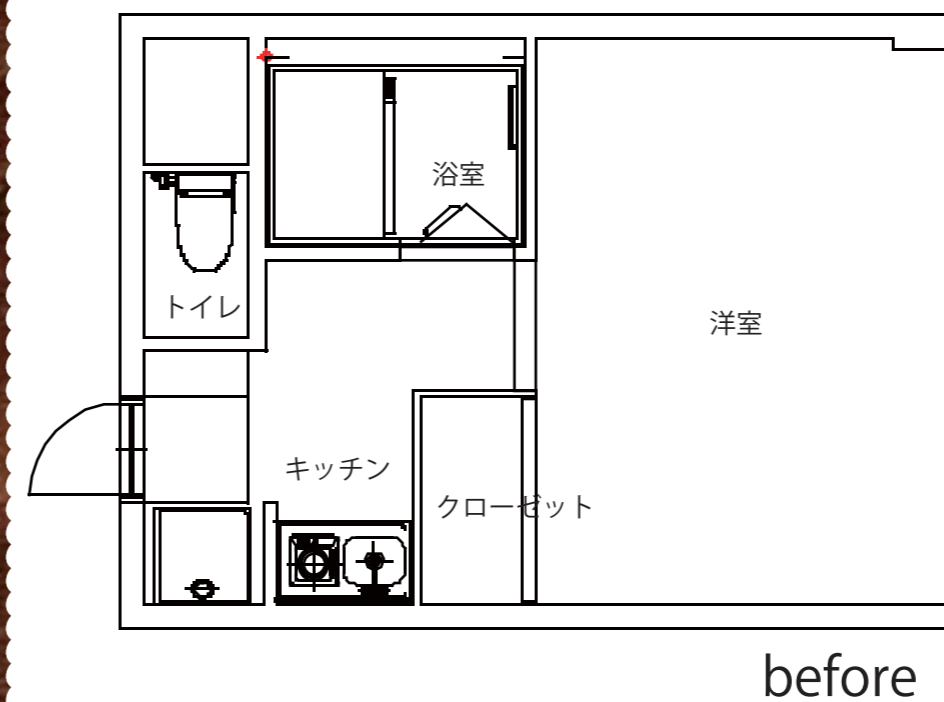

# My mountain road

Image

- ①洋室天井  
リリカラ 蓄光クロス LW-892  
不燃 準不燃 防かび  
サイズ 2730mm x 3833mm  
価格 1090 円 / m<sup>2</sup>
- ②洋室天井  
①の消灯時
- ③床(キッチン、洋室)  
サンゲツ セラミック目地なし PM-2475  
サイズ キッチン1745mm x 1385mm  
洋室 2730mm x 3833mm  
価格 4250 円 / m<sup>2</sup>
- ④壁  
SINCOL 塩化ビニル樹脂系壁紙 SW7438  
防かび  
サイズ 1040215mm x 2550mm  
価格 1080 円 / m<sup>2</sup>
- ⑤キッチン前壁  
レンガ調
- ⑥家具木種  
ウォールナット
- ⑦洋室一部壁紙 グラフィッククロス  
サイズ 1912mm x 2550mm  
オーダーメイド 参考価格 25850 円
- ⑧トイレ一部壁紙 グラフィッククロス  
サイズ 1053mm x 3414mm  
オーダーメイド 参考価格 12925 円
- ⑨キッチン前壁  
アイカメラミン化粧板 AN-2572KM  
厚さ 0.95mmサイズ 1354mm x 864mm  
価格 15,207 円
- ⑩カーテン  
SINCOL シオン AZ-2254  
巾 150cm 丈 180cm 3巾  
価格 3200/m
- ⑪カーテンアクセサリー  
SINCOL タッセル EF-420(8)  
レーヨン 54%、綿 32%、その他 14%  
価格 5700/本
- ⑫照明  
DAIKO LZK-90468YT LED 内照  
巾 145mm、高さ 240mm、出 200mm重さ 0.6kg  
価格 24,800 円

### オーナー様

最近は山や森を好む人が多いようです。  
自然は体にいいものですし、落ち着きます。  
リゾート空間は沢山見してきましたが、  
山を思わせる空間は見たことがありません。  
この機会に珍しい山の空間を流行らせてみませんか？

窓から反射した光が木々の間を指す  
視覚で奥行きを感じる洋室に

野外炊飯をしているようなイメージ  
レンガ柄の造り付け棚に  
緑のキッチン化粧パネルが  
お料理のやる気を注ぐ

トイレに流れ出ているかのように見える  
視覚の滝、狭い空間でも楽しく

お風呂の鏡を横長にしました

洗面脱衣室を設け、  
洗面には三面鏡を設け、  
収納を豊富にできるようにしました。  
チェストも置き、  
すっきり見せるようにしました

展開図

before

after