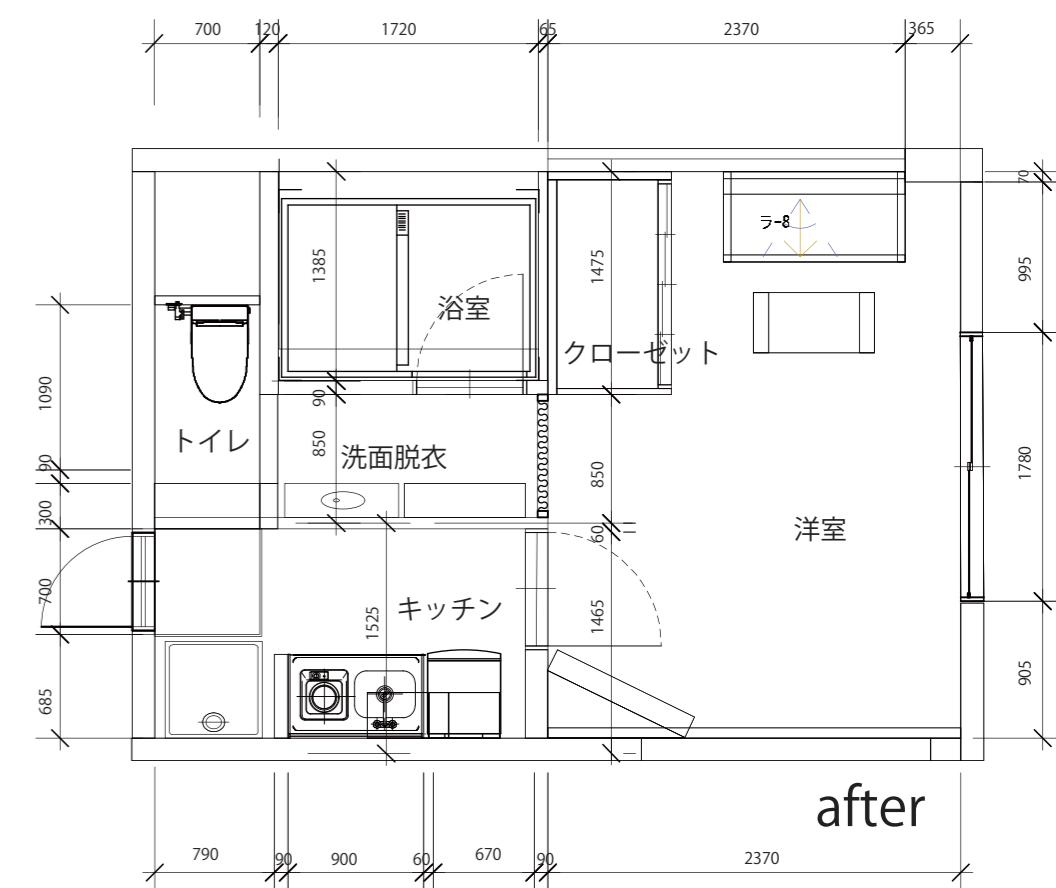

# My mountain road

Image

- ①洋室天井  
リリカラ 蓄光クロス LW-892  
不燃 準不燃 防かび  
サイズ 2730mm x 3833mm  
価格 1090 円 / m<sup>2</sup>
- ②洋室天井  
①の消灯時
- ③床(キッチン、洋室)  
サンゲツ セラミック目地なし PM-2475  
サイズ キッチン1745mm x 1385mm  
洋室 2730mm x 3833mm  
価格 4250 円 / m<sup>2</sup>
- ④壁  
SINCOL 塩化ビニル樹脂系壁紙 SW7438  
防かび  
サイズ 1040215mm x 2550mm  
価格 1080 円 / m<sup>2</sup>
- ⑤キッチン前壁  
レンガ調
- ⑥家具木種  
ウォールナット
- ⑦洋室一部壁紙 グラフィッククロス  
サイズ 1912mm x 2550mm  
オーダーメイド 参考価格 25850 円
- ⑧トイレ一部壁紙 グラフィッククロス  
サイズ 1053mm x 3414mm  
オーダーメイド 参考価格 12925 円
- ⑨キッチン前壁  
アイカメラミン化粧板 AN-2572KM  
厚さ 0.95mmサイズ 1354mm x 864mm  
価格 15,207 円
- ⑩カーテン  
SINCOL シオン AZ-2254  
巾 150cm 丈 180cm 3巾  
価格 3200/m
- ⑪カーテンアクセサリー  
SINCOL タッセル EF-420(8)  
レーヨン 54%、綿 32%、その他 14%  
価格 5700/本
- ⑫照明  
DAIKO LZK-90468YT LED 内照  
巾 145mm、高さ 240mm、出 200mm重さ 0.6kg  
価格 24,800 円

トイレに流れ出ているかのように見える  
視覚の滝、狭い空間でも楽しく

お風呂の鏡を横長にしました

洗面脱衣室を設け、  
洗面には三面鏡を設け、  
収納を豊富にできるようにしました。  
チェストも置き、  
すっきり見せるようにしました

展開図

before

after