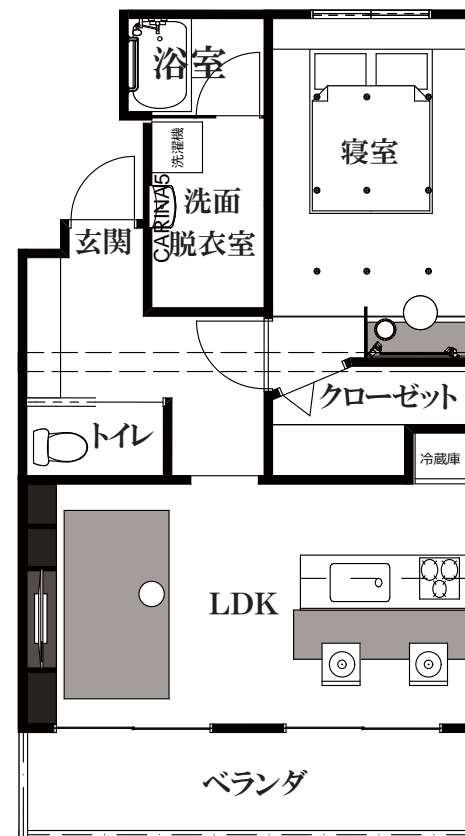

Two Style

U15012 大野 友季子

Concept

ナチュラルスタイルと呼ばれる木材などを
基調としたお部屋、ホテル空間を味わせる
パウダールーム付きのモダンスタイル
1LDKタイプで Two Style を味わせる空間を
作りました。

オーナー様へ

木の温かみを感じられるナチュラルスタイル
ホテルの一室のような贅沢空間のモダンスタイルの
お部屋を設計させていただきました。
また寝室にはパウダールームを設けました。
大きな鏡と天井のスポットライトで少しでも
メイク時間が楽しくなるように化粧室を意識して作りました。

Before

After

Two Type

Before

After

Before

Modern

After