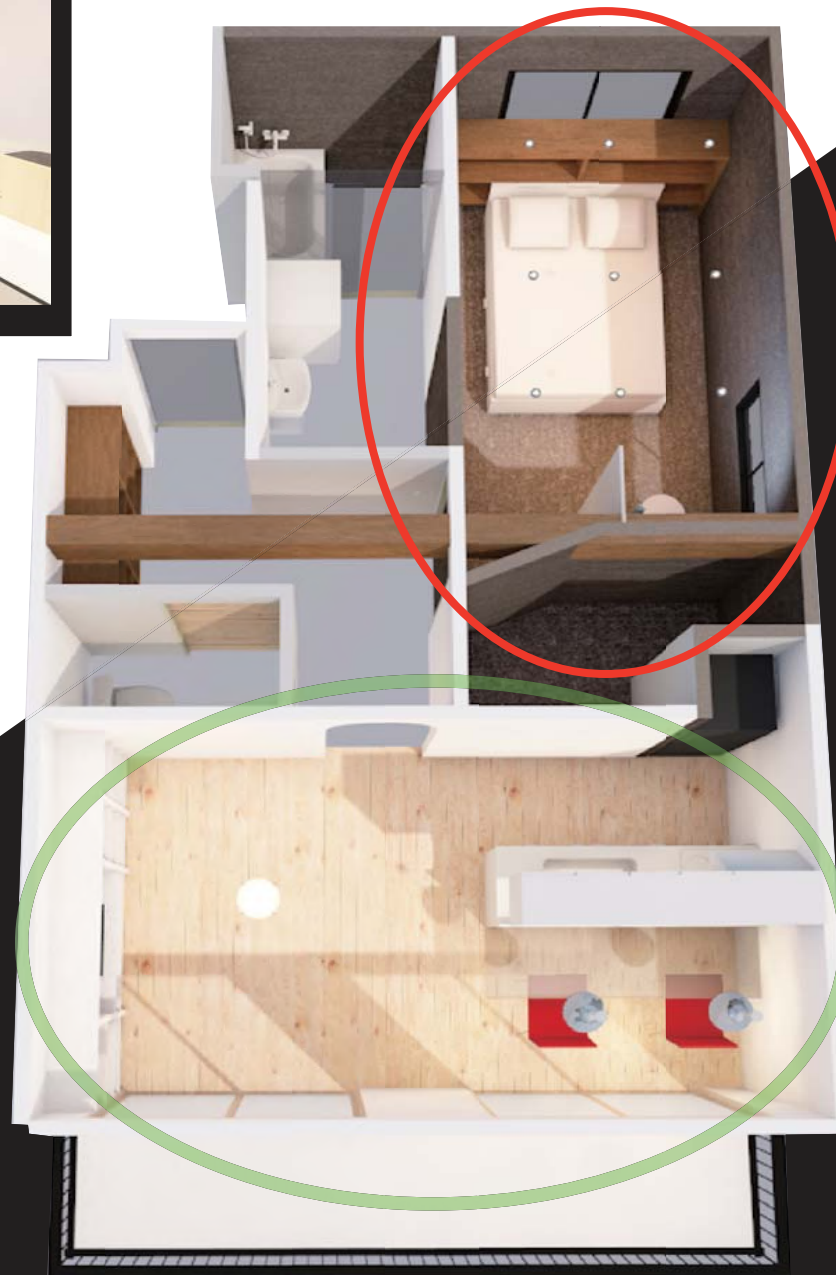

Two Type

Modern

Natural

パウダールーム