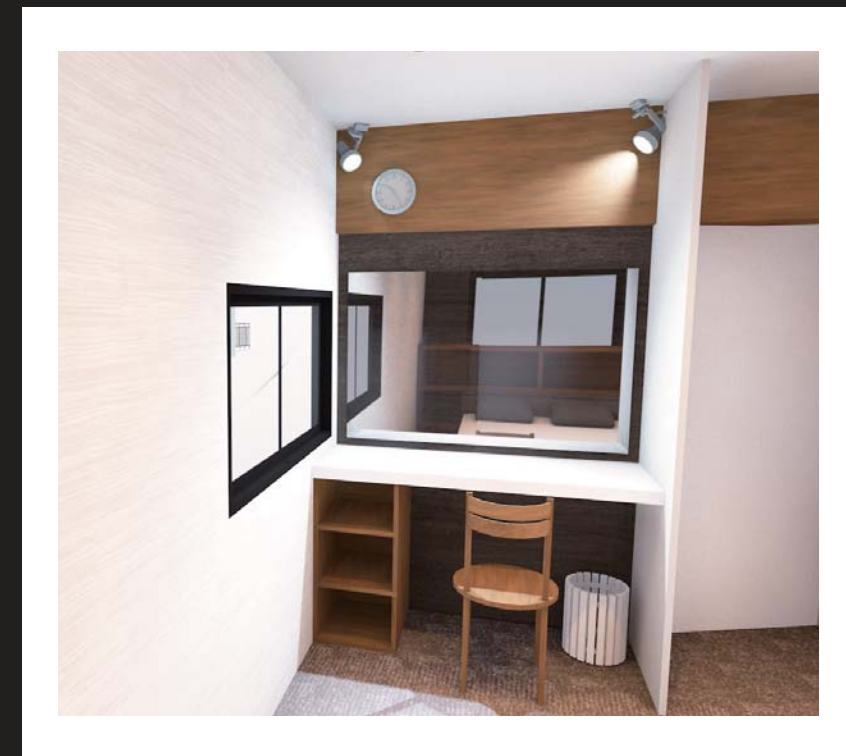

Two Type

Modern

Natural

パウダールーム