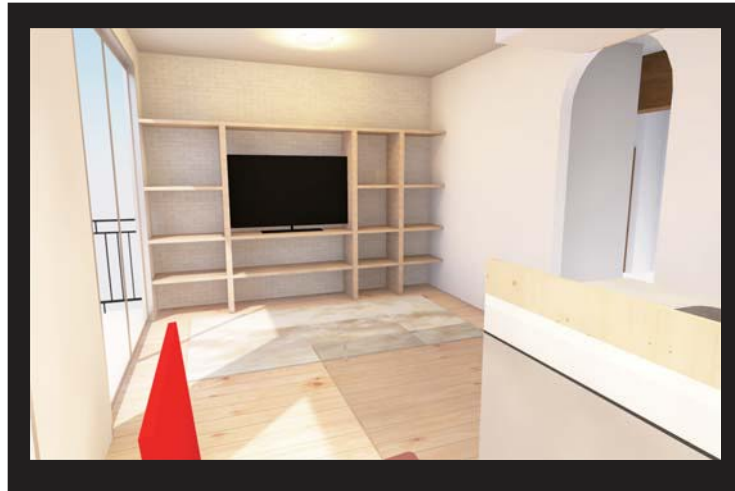

Two Type

After

Modern

Natural